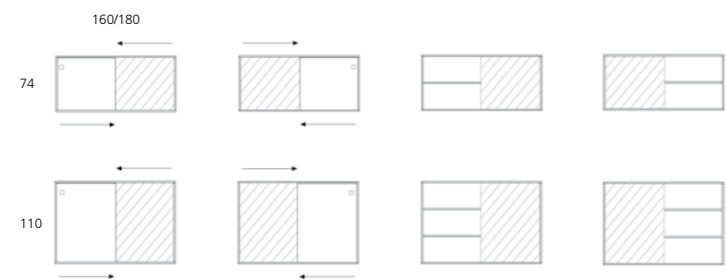

O R I E N T

O M A N N[®]

KOMPLET SKYDEDØRSPROGRAM TIL PLADSBEVARENDE INDRETNING OG RUMDELING /
COMPLETE SLIDINGDOOR SYSTEM FOR SPACE SAVING FURNISHING AND ROOM DIVIDING

RUMDELER SKABE / ROOM DIVIDING CABINETS