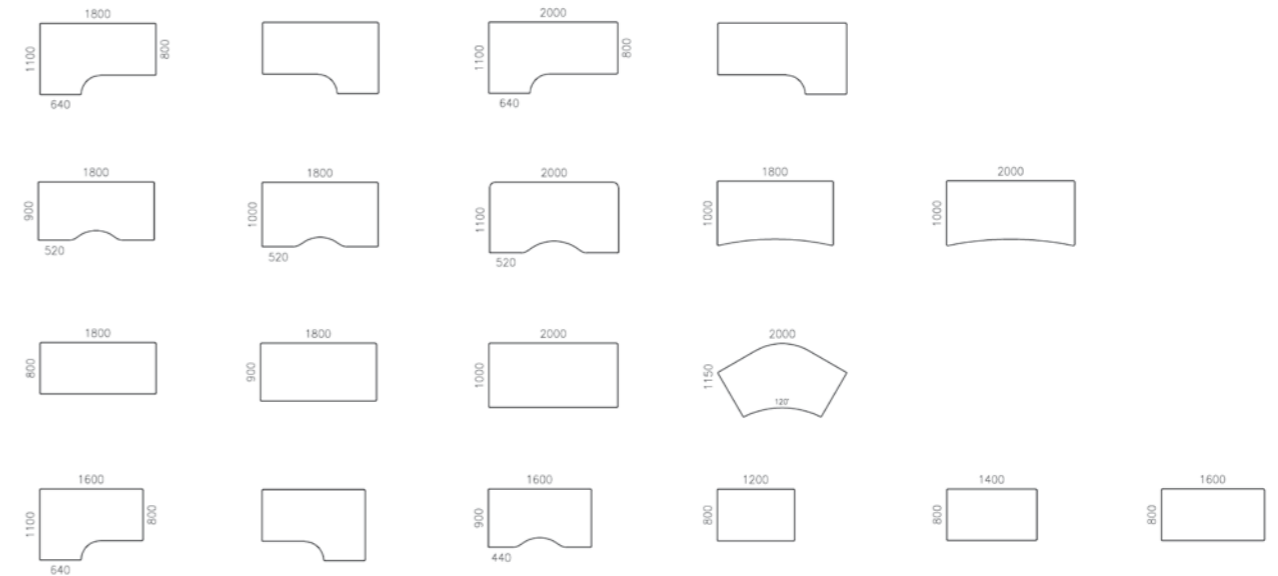

BORDPLADER / WORK SURFACES