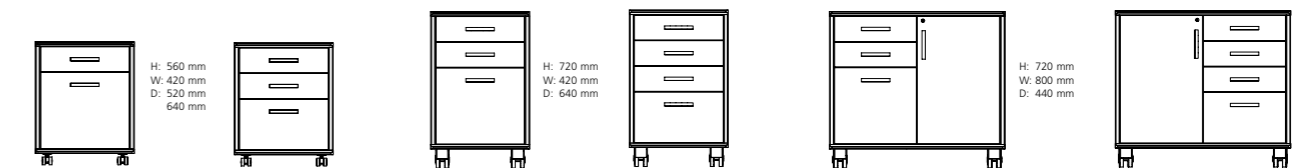

KASSETTER / MOBILES