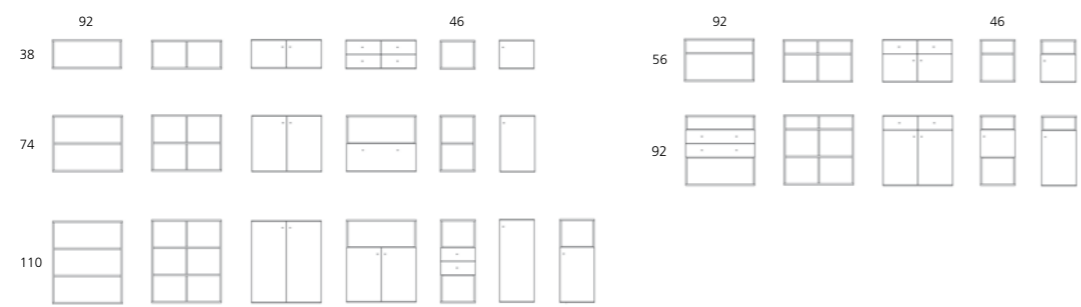

EKSEMPLER / EXAMPLES